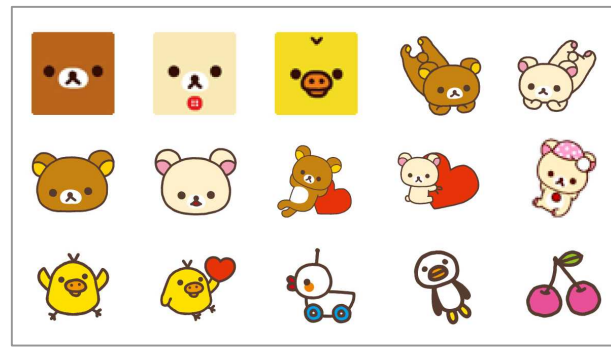

< アイコンイメージ >