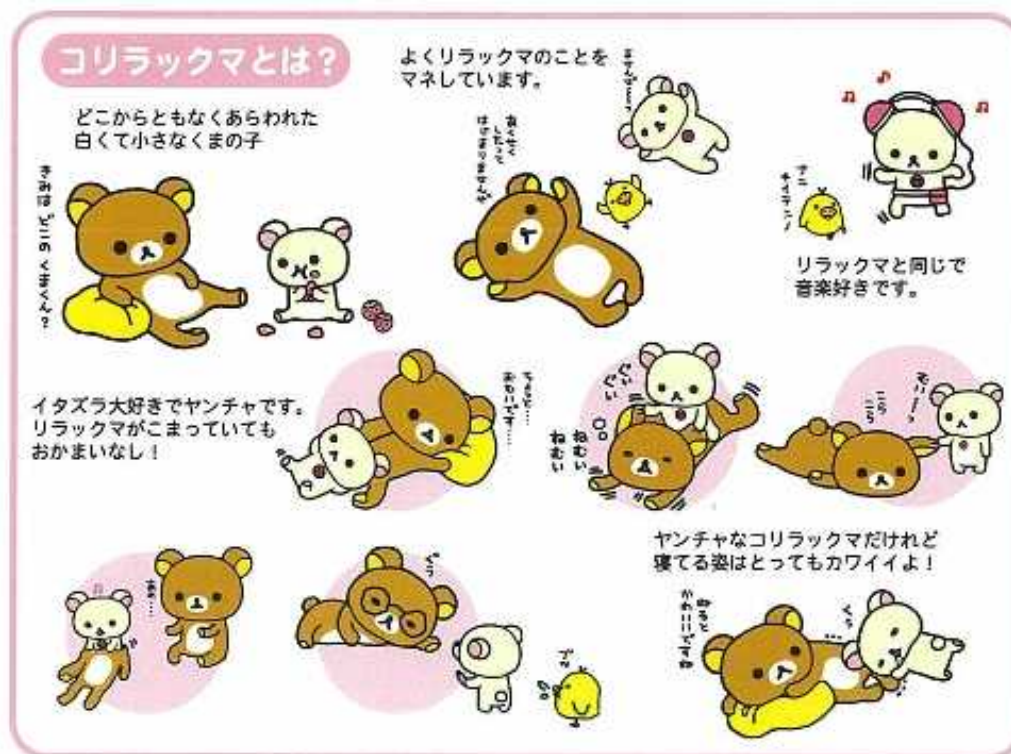

『コリラックマ』とは？

(C)2010 San-X Co.,Ltd.ALL Rights Reserved.

【パソコン仕様】

OS	Microsoft(R) Windows(R) 7 Home Premium
プロセッサ	Intel(R) Atom processor Z520 (1.33GHz)
メモリ	1GB
HDD	60GB (1.8インチ、UltraATA/100、4,200rpm)
モニタ	タッチパネル付8.9型ワイドTFTカラー液晶(LEDバックライト採用) 1,280×768ドット、回転液晶画面
CD/DVDドライブ	DVDスーパー・マルチドライブ(DVD±R DL(2層)書き込み対応)
カメラ	前後2カメラ (背面カメラ：200万画素、前面カメラ：35万画素)
テレビ	ワンセグ対応テレビチューナ搭載 (録画、字幕表示、EPG表示、データ放送対応)
無線LAN	IEEE802.11 b/g準拠、BluetoothR Ver.2.0+EDR
サウンド機能	Realtek(R) High Definition Audio
外部インターフェース	TVアンテナ端子、無線機能 オン・オフ スイッチ、CD/DVD ドライブ オン・オフスイッチ、ヘッドホン端子、マイク入力端子、内蔵デジタルマイク、LANポート、アナログモニターポート、USBポート×2、ExpressCard/34スロット、2in1メディアスロット(メモリースティックデュオ/メモリースティック対応)、SDHC対応microSDカードスロット、2in1メディアスロット(SDHC対応SDカード、MMCカード)、内蔵デジタルマイク、マイクロSDカードスロット(SDHC対応)
外形寸法	約225mm(幅)× 約185mm(奥行) 約22～33mm(H)(突起部含まず)
質量	約1,250g(標準バッテリー装着時)
バッテリー駆動時間	約4時間
電源	ACアダプタ(入力 100～240V±10%、50～60Hz)